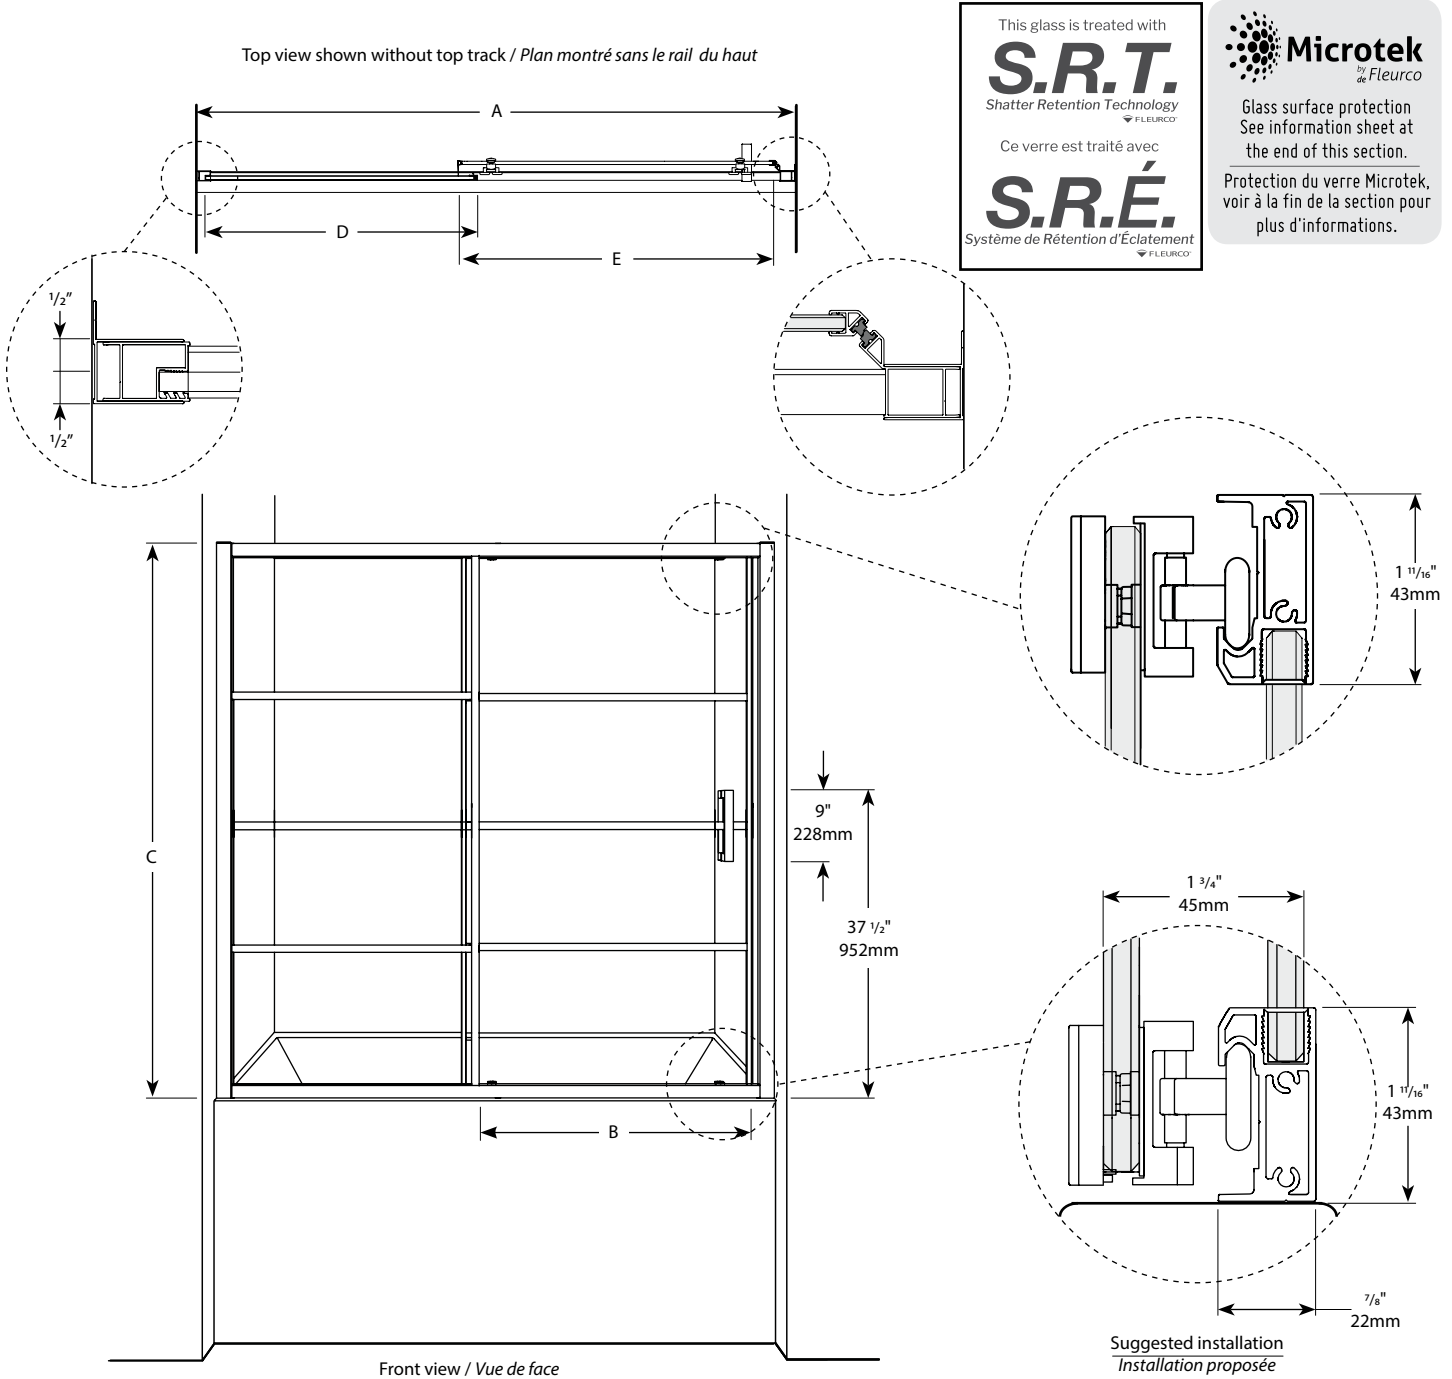

## Latitude Tub Enclosure / Latitude baignoire

Sliding door and fixed panel / *Porte coulissante et panneau fixe*

Model shown / *Modèle présenté* :LAT60-33-43

### FEATURES / CARACTÉRISTIQUES :

- ◆ Sturdy frame  
*Cadre robuste*
- ◆ Reversible right or left-opening  
*Ouverture de porte réversible à gauche ou à droite*
- ◆ Tempered glass thickness : 5/16" (8mm) clear  
*Verre trempé épaisseur du verre : 5/16" (8mm) clair*
- ◆ Clear glass with black silk screen design  
*Verre clair avec sérigraphie sur le verre*
- ◆ Shatter Retention Technology (S.R.T.) for added protection  
*Système de Rétention d'Éclatement (S.R.É.)*
- ◆ Magnet closure ensures a water-tight seal  
*Des aimants de fermeture assurent l'étanchéité*
- ◆ Door slides smoothly and effortlessly  
*La porte coulisse doucement et sans effort*
- ◆ Microtek glass surface protection included  
*Protection du verre Microtek incluse*
- ◆ 10-year limited warranty  
*Garantie limitée de 10 ans*
- ◆ Easy to install (see Instruction Manual)  
*Facile à installer (Voir le manuel d'instruction)*

Model / Modèle	Wall Opening / Ouverture (A)	Approx. Entry Opening / Ouverture approx (B)	Height / Hauteur (C)	Fixed panel (without aluminium) / Panneau fixe (sans aluminium) (D)	Door panel (without aluminium) / Panneau de porte (sans aluminium) (E)	Base
LAT60	57 3/4" to/à 59" 1466mm to/à 1498mm	23 7/8" 606mm	66" 1676mm	25 3/4" x 63 5/8" 654mm x 1661mm	30 1/8" x 65 3/8" 765mm x 1661mm	N/A