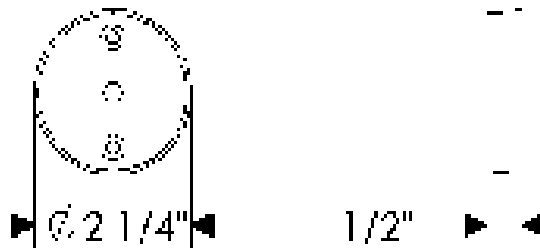

Round Metro Mortise Bolt

IP205