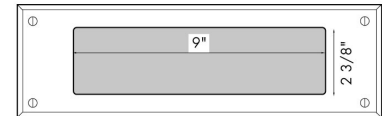

CS-MLST13

Mail Slot

13"

Exterior

13"

Interior